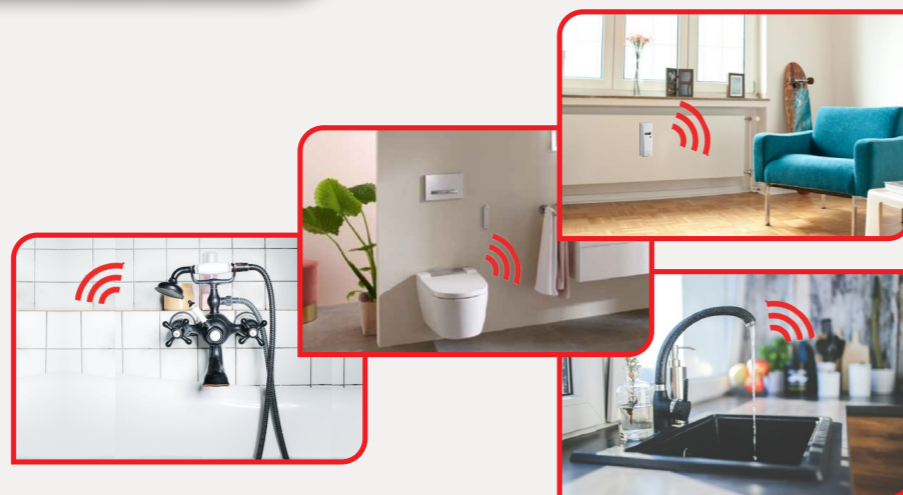

Se dataene til de månedlige EED forbrugsoplysninger

Tilgængeligt 24-7.

**Fravælger du notifikationer skal du selv være opmærksom på, hvornår din årlige forbrugsopgørelse i appen er frigivet til dig i appen.