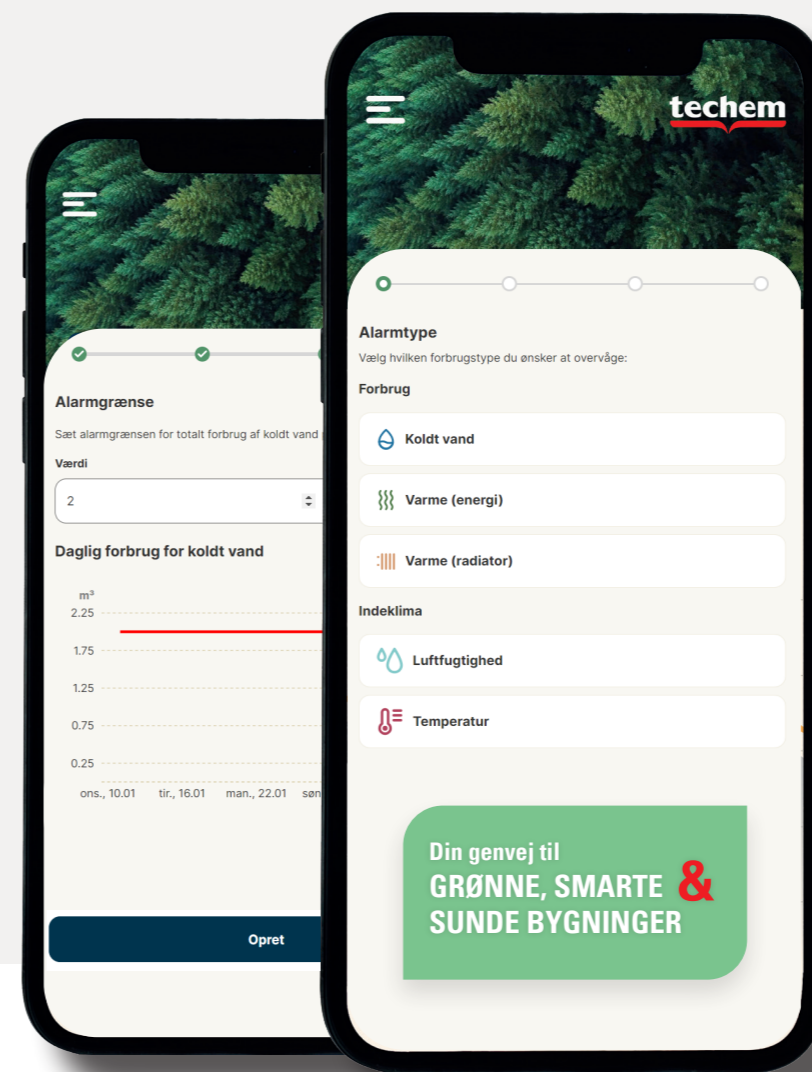

Grøn gør os glad

Techem Beboer App - når du vil spare på energien

Hent din
beboer
app

Mobil/PC/Tablet

Kom godt i gang!

Dine forbrugsdata venter på dig!

Med fjernaflæsningsmålere har du sikkert allerede adgang til appen. Hold øje med dine månedlige EED forbrugsoplysninger - her kan du finde et link med adgangsdata til Techem Beboer App.

Indsatsen afhænger af dig, og hver dråbe tæller. Det viser vores erfaring fra mere end 12 millioner lejermål som vi servicerer på verdensplan.

Bæredygtig klimaindsats er noget, vi skaber sammen med dig. Derfor har vi udviklet vores app, og specielt opsætning af alarmer, er med til at hjælpe miljøet.

Ta' imod din genvej til GRØNNE, SMARTE & SUNDE BYGNINGER.

Sammen sparer vi mere.

Digitale forbrugsopgørelser

Se din forbrugsopgørelse online. Download tidligere forbrugsopgørelser. Opgørelsen har info om tilbage- eller efterbetaling.

Se dataene til de månedlige EED forbrugsoplysninger

Tilgængeligt 24-7.

**Fravælger du notifikationer skal du selv være opmærksom på, hvornår din årlige forbrugsopgørelse i appen er frigivet til dig i appen.