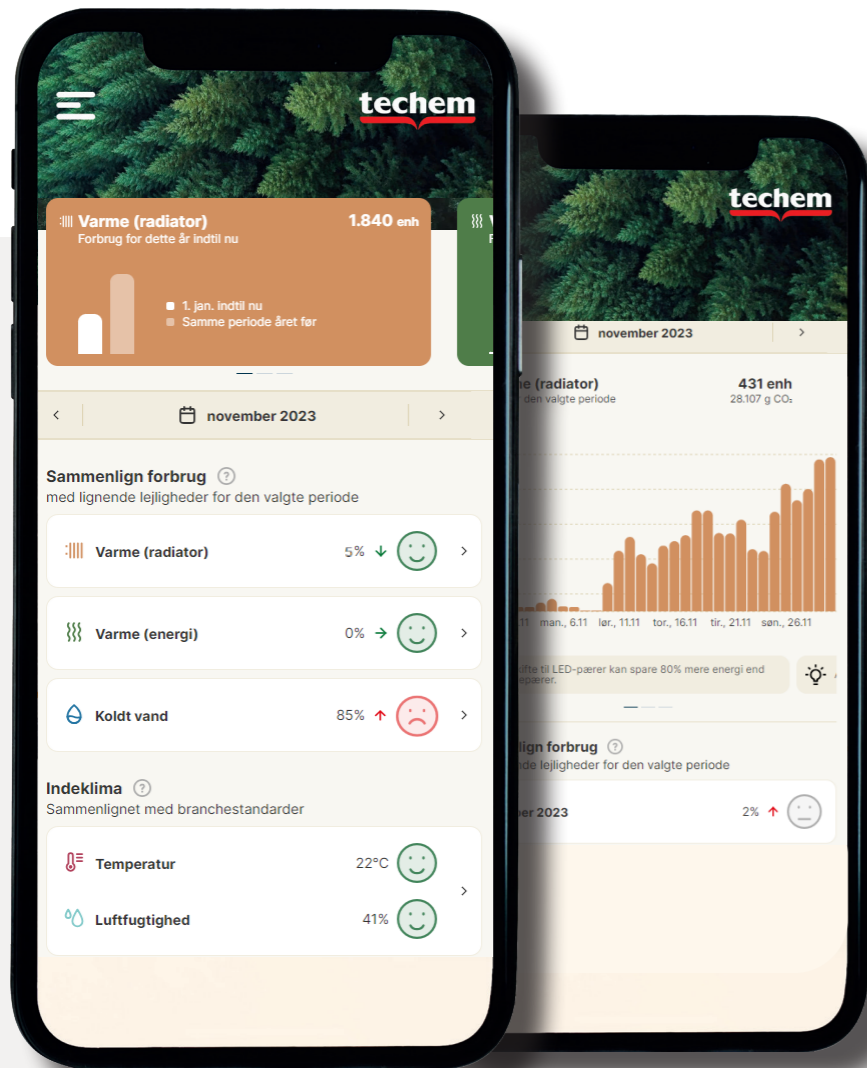

DATAINDSIGT SKABER VÆRDI

Slip for unødige udgifter - opsæt et forbrugsloft

Du kan nemt oprette et forbrugsloft og lade appen overvåge dit forbrug. Du modtager en notifikation/mail, hvis der er noget du skal tage dig af.

Et toilet, der løber, kan hurtigt få vand-omkostningerne til at stige i vejret.

Du kan opsætte alarmer for værdier fra målere og sensorer i din bolig.

Alarmgrænsen kan være værdier for totalt forbrug, stigende forbrug eller 0-forbrug. På den måde kan du lade mobilen holde dig orienteret.

Du har mulighed for at til- eller fravælge **notifikationer, der enten sendes til din mobil eller som mail.

Støt op om FN's Verdensmål, brug appen aktivt til at ændre dit forbrug.

FN'S VERDENSMÅL

Spar på vores fælles ressourcer

Indsatsen afhænger af dig, og hver dråbe tæller. Det viser vores erfaring fra mere end 12 millioner lejermål som vi servicerer på verdensplan.

Bæredygtig klimaindsats er noget, vi skaber sammen med dig. Derfor har vi udviklet vores app, og specielt opsætning af alarmer, er med til at hjælpe miljøet.

Energistyrelsen oplyser, at et løbende toilet i værste fald kan bruge op til 275 liter rent drikkevand pr. døgn. Det kan løbe op i en omkostning på mere end 25.000 DKK om året.

Klimaændringer er en af vor tids største udfordringer. Vi i Techem er bevidste om vores ansvar og arbejder derfor på løsninger, der skaber bevidsthed om forbruget af vand og varme. Også korrekte temperatur- og fugtværdier er med til at holde bygningerne sunde. Dermed sænkes risikoen for reparationer og afhjælpning af skimmelsvamp.

Ta' imod din genvej til GRØNNE, SMARTE & SUNDE BYGNINGER.

Sammen sparer vi mere.

Digitale forbrugsopgørelser

Se din forbrugsopgørelse online. Download tidligere forbrugsopgørelser. Opgørelsen har info om tilbage- eller efterbetaling.