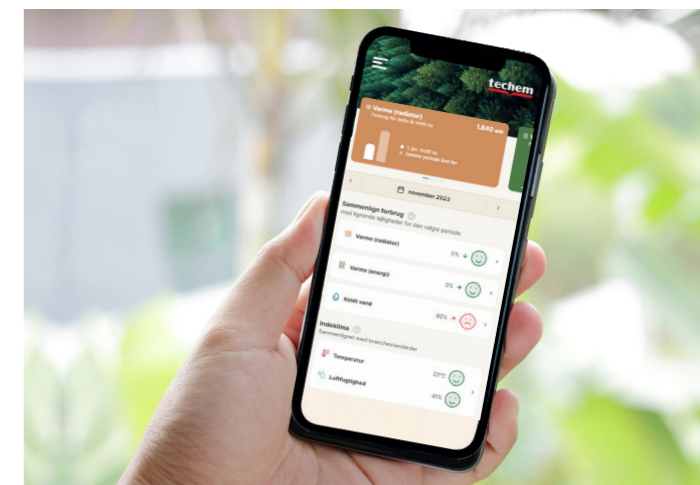

Fokus på ressourcer

Det giver god mening at følge sit forbrug, både for at spare penge og sætte fokus på vores fælles ressourcer.

De månedlige EED forbrugsoplysninger, hvor du følger aflæsningsværdier på månedsbasis, er en stor hjælp til at skabe bevidsthed om dit forbrug. Derfor er det også indført som et lovkrav, at du skal have adgang til data fra fjernaflæsningsmålere mindst hver måned.

Løsningen indeholder:

- Automatisk udsendelse til beboernes mail
- Notifikation fra Techem Beboer App

Du får hver måned forbrugsinfo om:

- Sidste måneds *aflæsningsværdier
- Dit samlede forbrug - sammenligning af aflæsningsværdier med forrige perioder

Få mere viden: www.techem.dk/mit

*Aflæsningsværdier er et øjebliksbillede af dit forbrug og er ikke opgjort i DKK. Du modtager stadig den årlige forbrugsopgørelse med info om tilbage- eller efterbetaling.