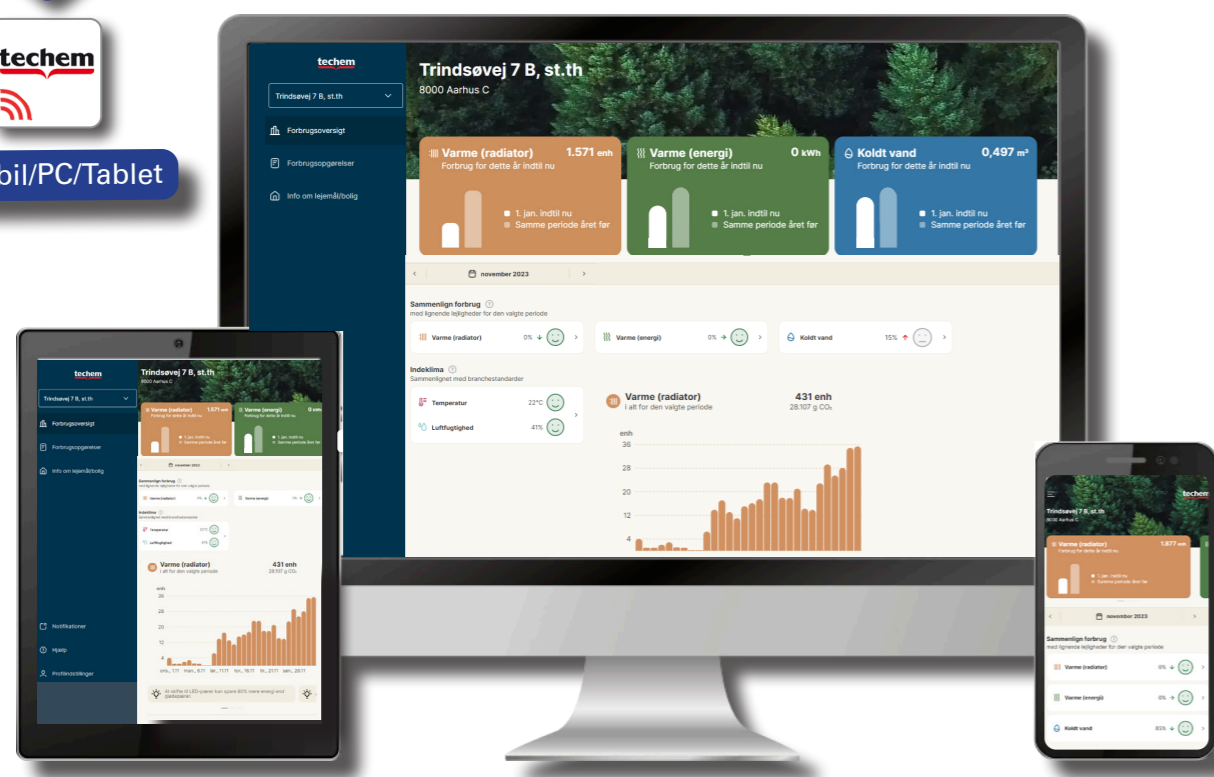

Grøn gør os glad

Techem Beboer App - når du vil spare på energien

Hent din
beboer
app

Mobil/PC/Tablet

Kom godt i gang!

Dine forbrugsdata venter på dig!

Med fjernaflæsningsmålere har du sikkert allerede adgang til appen. Hold øje med dine månedlige EED forbrugsoplysninger - her kan du finde et link med adgangsdata til Techem Beboer App.

<http://app.techem.dk>

Google Play

App Store

Kære beboer/lejer

Du får hjælp til at blive mere grøn og spare på dit forbrug.

Kunne du tænke dig at opsætte et forbrugsloft?

Du får en række fordele, når du bruger Techem Beboer App til at følge dit forbrug. Data fra fjernaflæsningsmålere skaber værdi, og de bliver lovpligtige i alle ejendomme inden udgangen af 2026.

I appen kan du opsætte et forbrugsloft, som automatisk giver dig en notifikation på mobilen, hvis det overskrides. På den måde kan du hurtigt opdage et u hensigtsmæssigt forbrug, et toilet der løber eller en lækage.

Du kan få hjælp og se yderligere info her:
www.techem.dk/beboerapp

Fokus på ressourcer

Det giver god mening at følge sit forbrug, både for at spare penge og sætte fokus på vores fælles ressourcer.

De månedlige EED forbrugsoplysninger, hvor du følger aflæsningsværdier på månedsbasis, er en stor hjælp til at skabe bevidsthed om dit forbrug. Derfor er det også indført som et lovkrav, at du skal have adgang til data fra fjernaflæsningsmålere mindst hver måned.